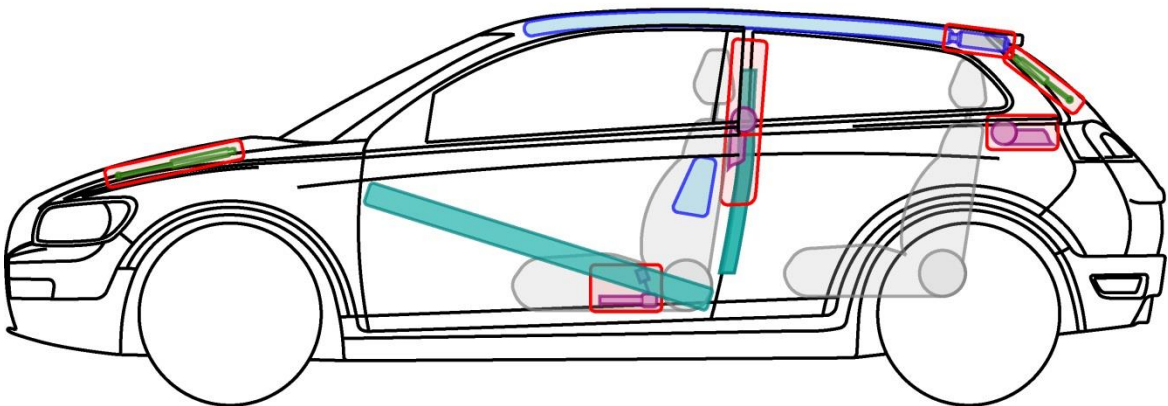

# VOLVO C30 (TYP M, 2007-)

## Legende

	Airbag		Karosserie- verstärkung		Steuergerät		mech. Sensor
	Gas- generator		Überroll- schutz		Batterie		Gastank
	Gurt- straffer		Gasdruck- dämpfer		Kraftstoff- tank		Sicherheits- ventil