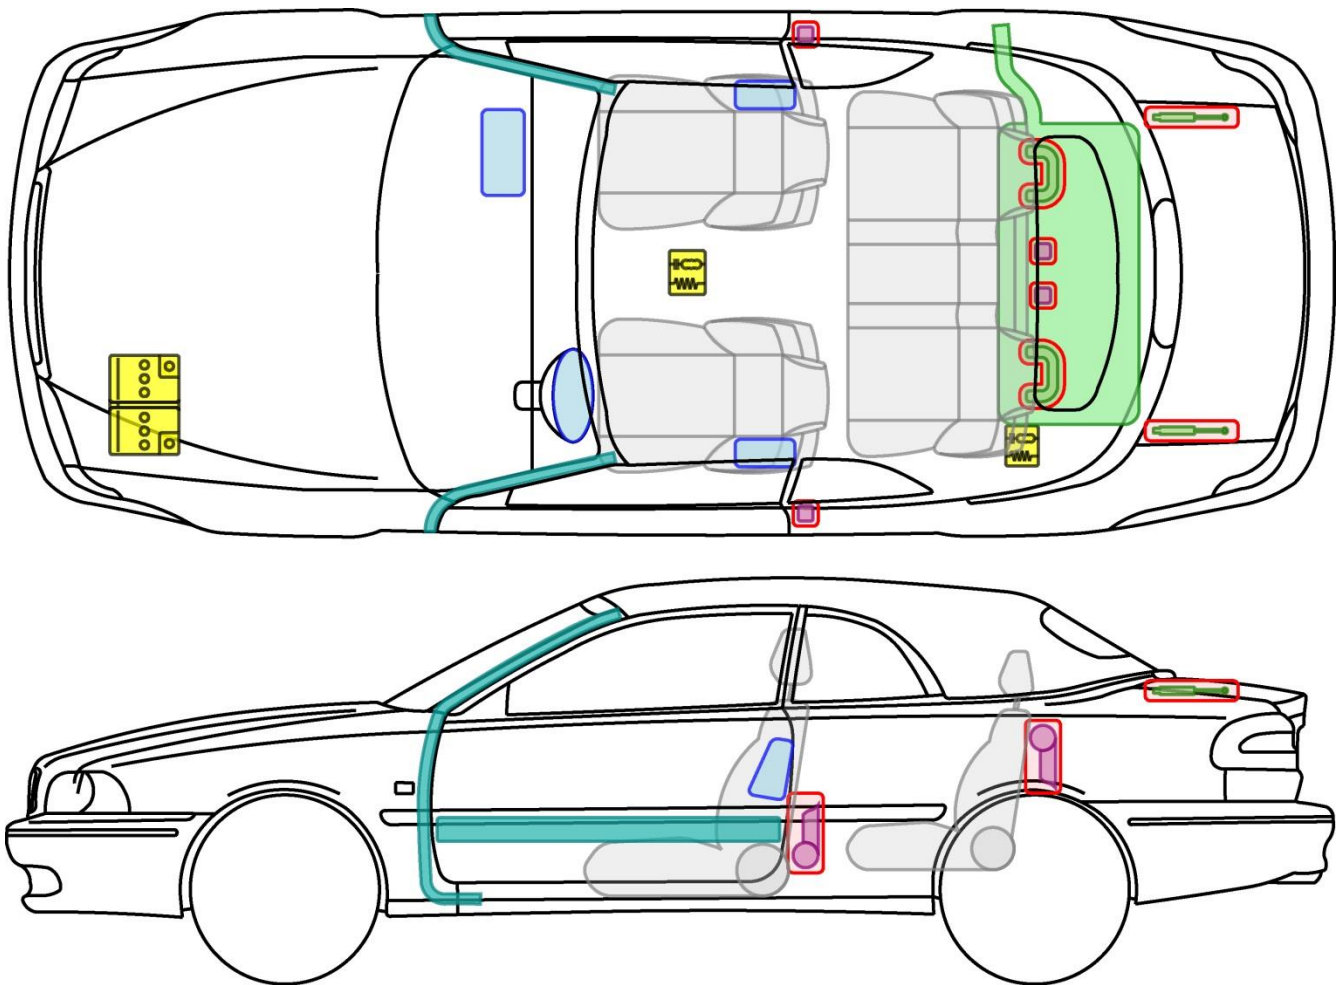

# VOLVO C70 CABRIOLET (TYP N, 1998-2005)

## Legende

	Airbag		Karosserie- verstärkung		Steuergerät		mech. Sensor
	Gas- generator		Überroll- schutz		Batterie		Gastank
	Gurt- straffer		Gasdruck- dämpfer		Kraftstoff- tank		Sicherheits- ventil