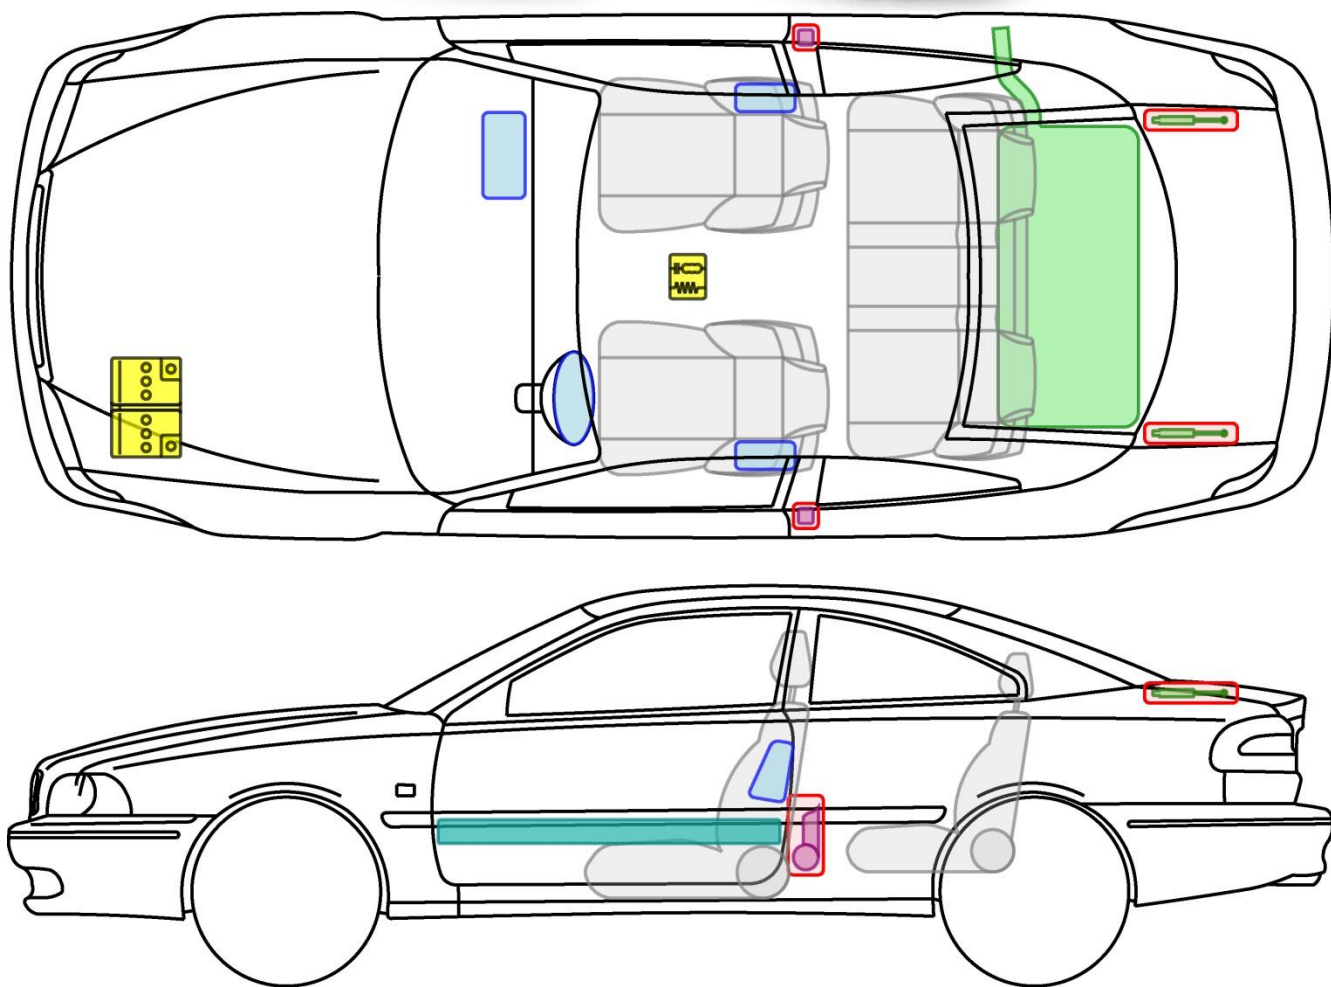

# VOLVO C70 COUPÉ (TYP N, 1998-2003)

## Legende

	Airbag		Karosserie- verstärkung		Steuergerät		mech. Sensor
	Gas- generator		Überroll- schutz		Batterie		Gastank
	Gurt- straffer		Gasdruck- dämpfer		Kraftstoff- tank		Sicherheits- ventil