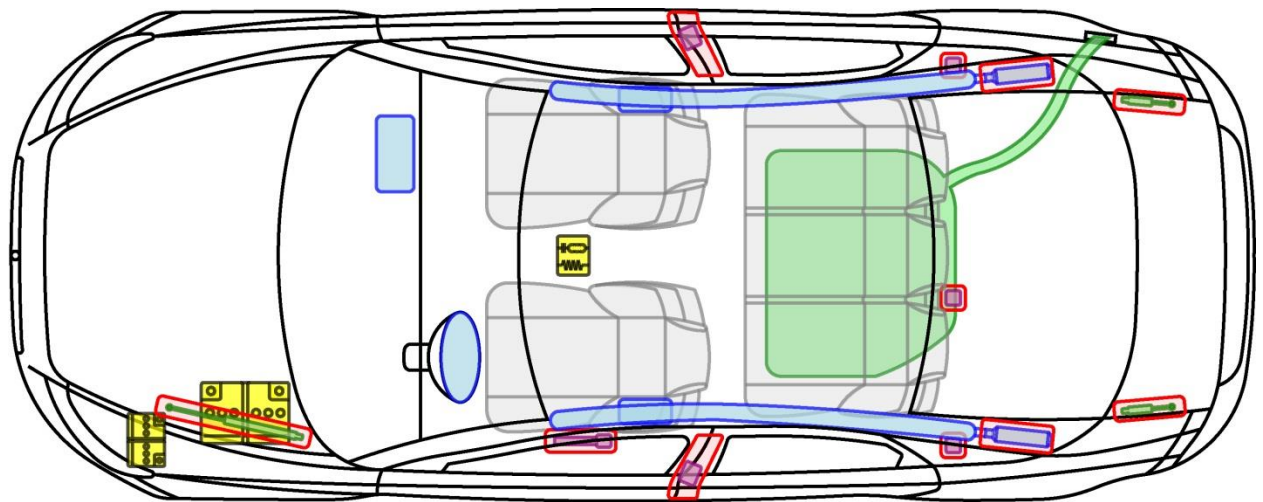

VOLVO S40 (TYP M, 2004-)

Legende

	Airbag		Karosserie- verstärkung		Steuergerät		mech. Sensor
	Gas- generator		Überroll- schutz		Batterie		Gastank
	Gurt- straffer		Gasdruck- dämpfer		Kraftstoff- tank		Sicherheits- ventil