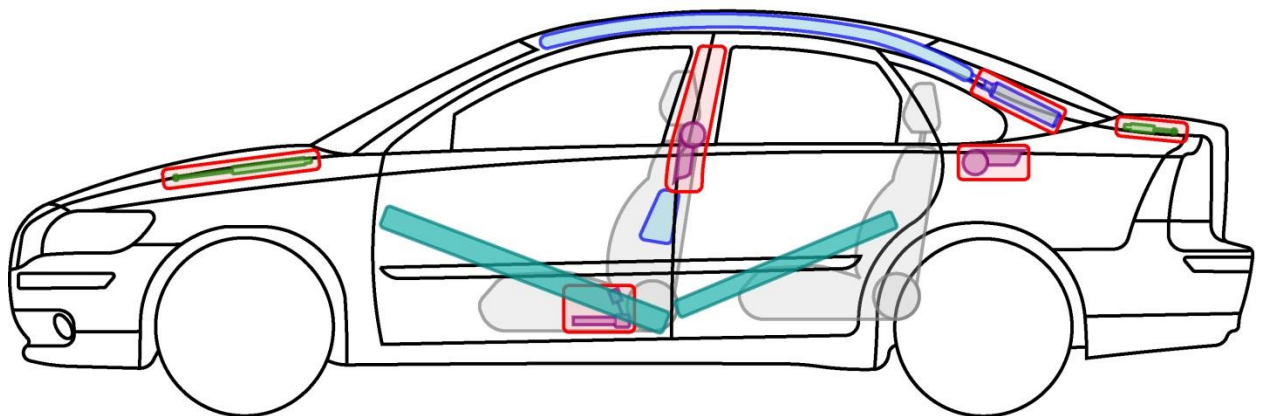

VOLVO S40 (TYP M, 2004-)

Legende

	Airbag		Karosserie- verstärkung		Steuergerät		mech. Sensor
	Gas- generator		Überroll- schutz		Batterie		Gastank
	Gurt- straffer		Gasdruck- dämpfer		Kraftstoff- tank		Sicherheits- ventil