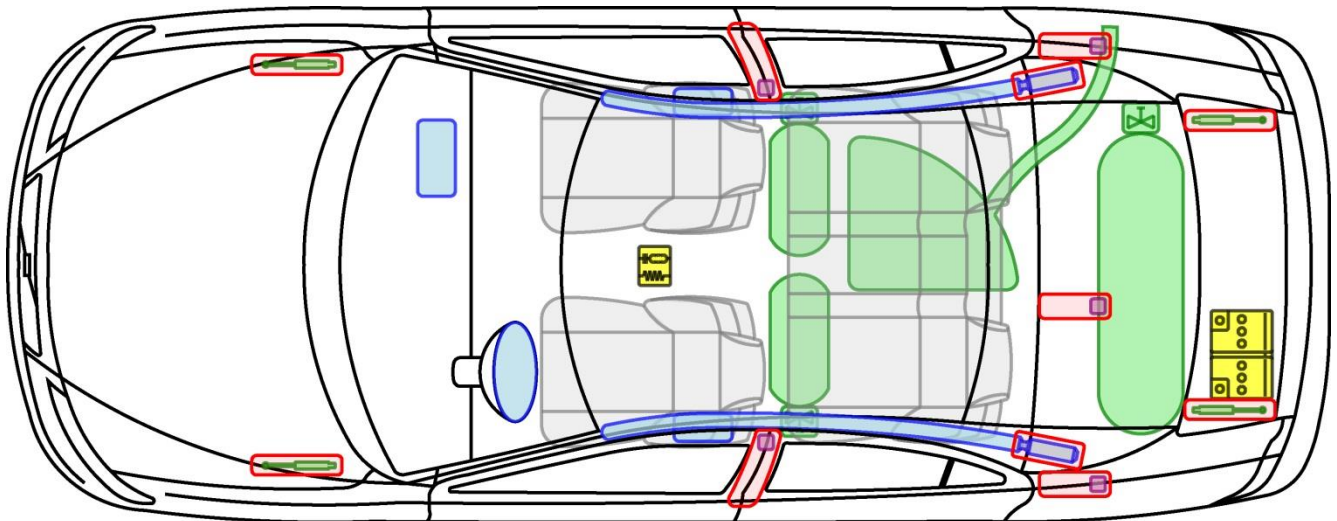

VOLVO S60 BI-FUEL (TYP H, 2001-2007)

Legende

	Airbag		Karosserie- verstärkung		Steuergerät		mech. Sensor
	Gas- generator		Überroll- schutz		Batterie		Gastank
	Gurt- straffer		Gasdruck- dämpfer		Kraftstoff- tank		Sicherheits- ventil