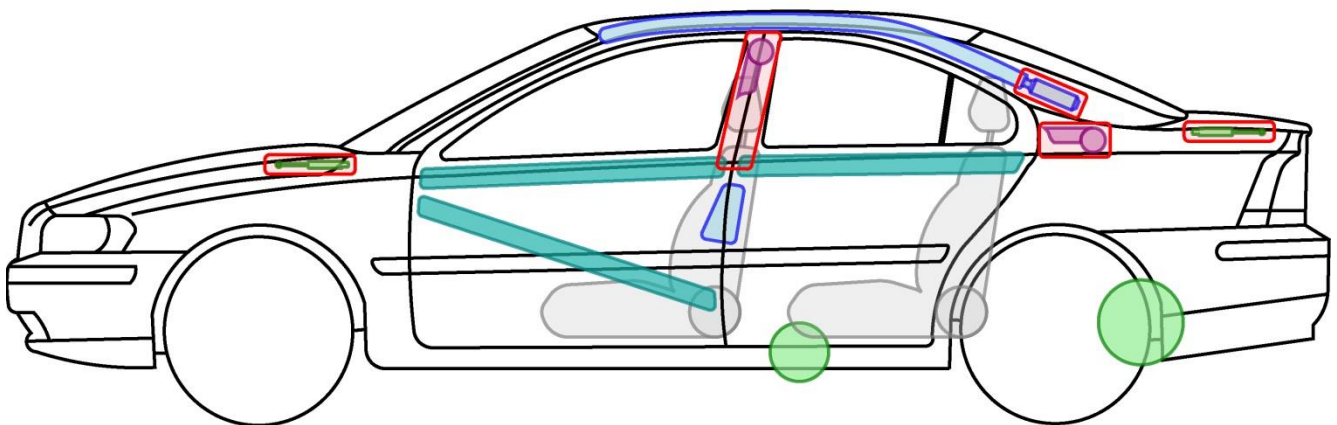

VOLVO S60 BI-FUEL (TYP H, 2001-2007)

Legende

	Airbag		Karosserie- verstärkung		Steuergerät		mech. Sensor
	Gas- generator		Überroll- schutz		Batterie		Gastank
	Gurt- straffer		Gasdruck- dämpfer		Kraftstoff- tank		Sicherheits- ventil