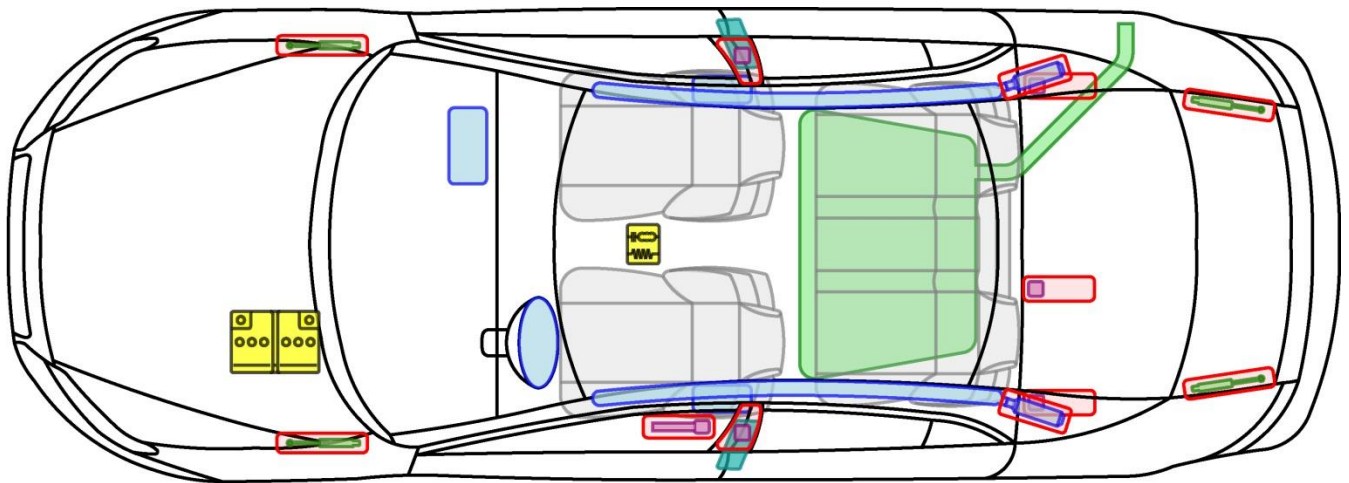

VOLVO S80 (TYP A, 2007-)

Legende

	Airbag		Karosserie- verstärkung		Steuergerät		mech. Sensor
	Gas- generator		Überroll- schutz		Batterie		Gastank
	Gurt- straffer		Gasdruck- dämpfer		Kraftstoff- tank		Sicherheits- ventil