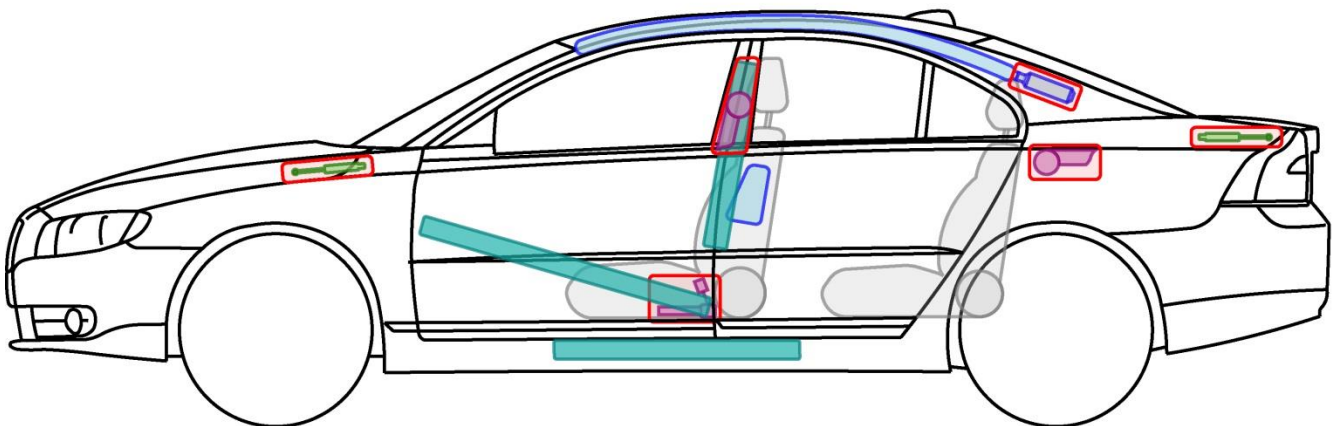

VOLVO S80 (TYP A, 2007-)

Legende

	Airbag		Karosserie- verstärkung		Steuergerät		mech. Sensor
	Gas- generator		Überroll- schutz		Batterie		Gastank
	Gurt- straffer		Gasdruck- dämpfer		Kraftstoff- tank		Sicherheits- ventil