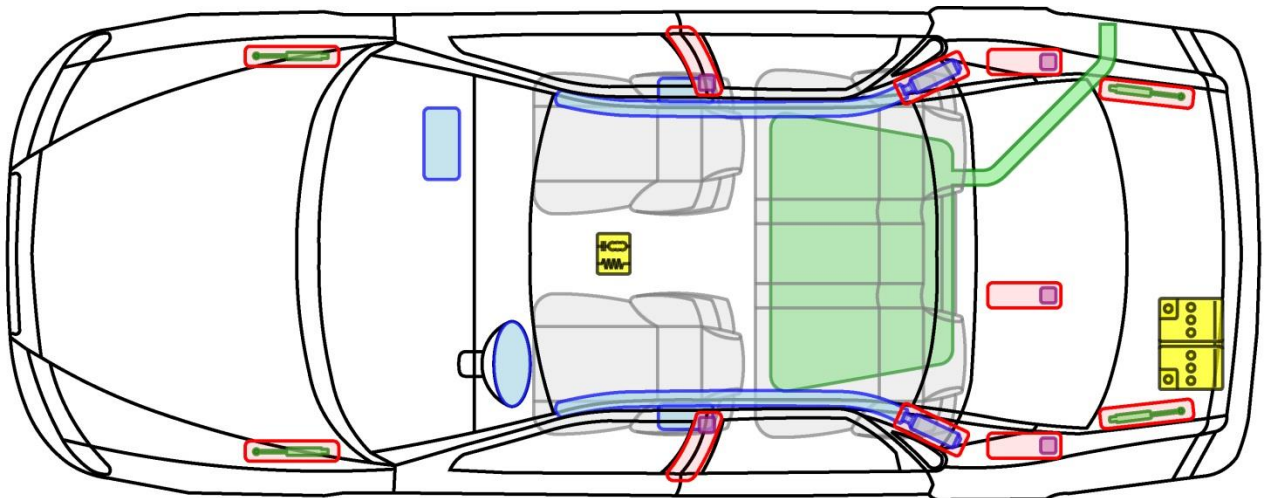

VOLVO S80 (TYP T, 1999-2006)

Legende

	Airbag		Karosserie- verstärkung		Steuergerät		mech. Sensor
	Gas- generator		Überroll- schutz		Batterie		Gastank
	Gurt- straffer		Gasdruck- dämpfer		Kraftstoff- tank		Sicherheits- ventil