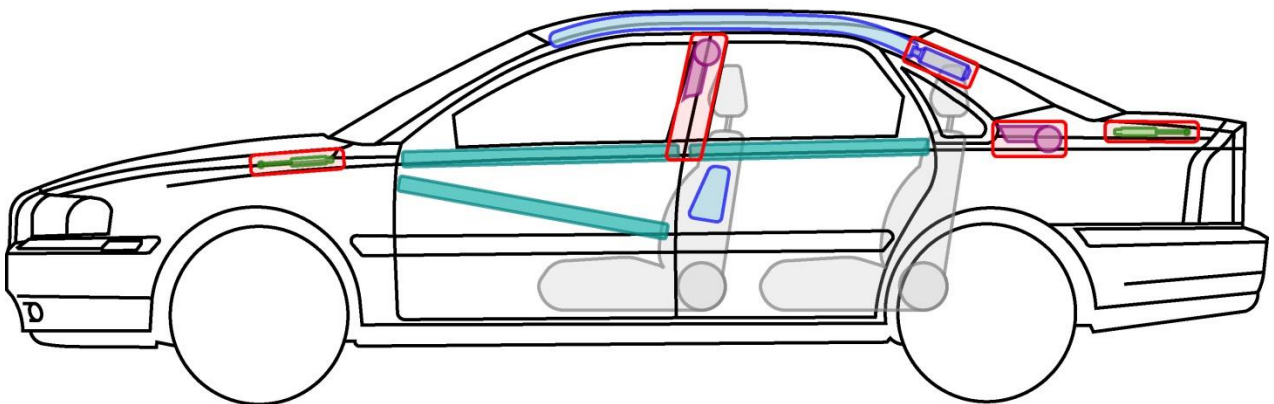

VOLVO S80 (TYP T, 1999-2006)

Legende

	Airbag		Karosserie- verstärkung		Steuergerät		mech. Sensor
	Gas- generator		Überroll- schutz		Batterie		Gastank
	Gurt- straffer		Gasdruck- dämpfer		Kraftstoff- tank		Sicherheits- ventil