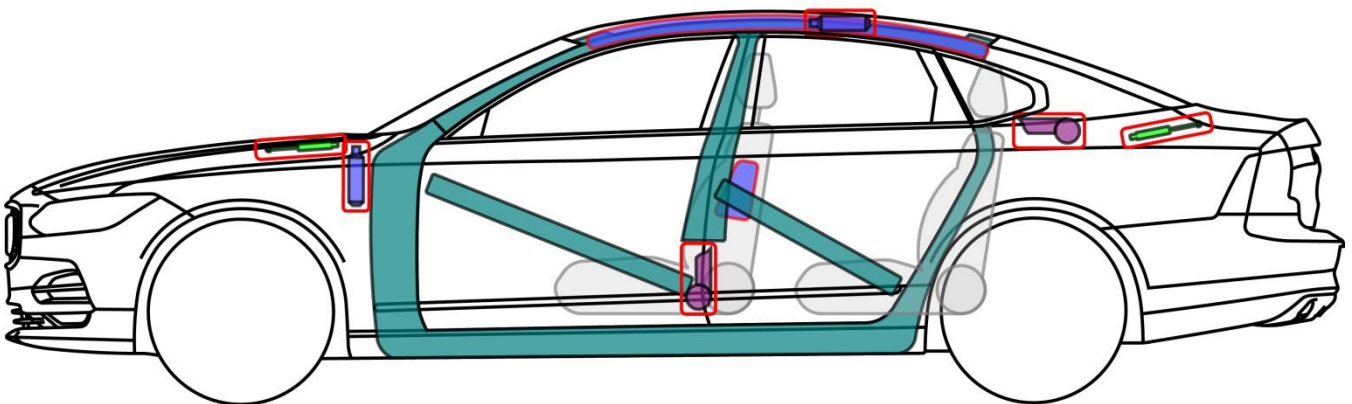

# VOLVO S90 (TYP P, 2016-)

## Legende

	Airbag		Karosserie- verstärkung		Steuergerät		mech. Sensor
	Gas- generator		Überroll- schutz		Batterie		Gas-tank
	Gurt- straffer		Gasdruck- dämpfer		Kraftstoff- tank		Sicherheits- ventil