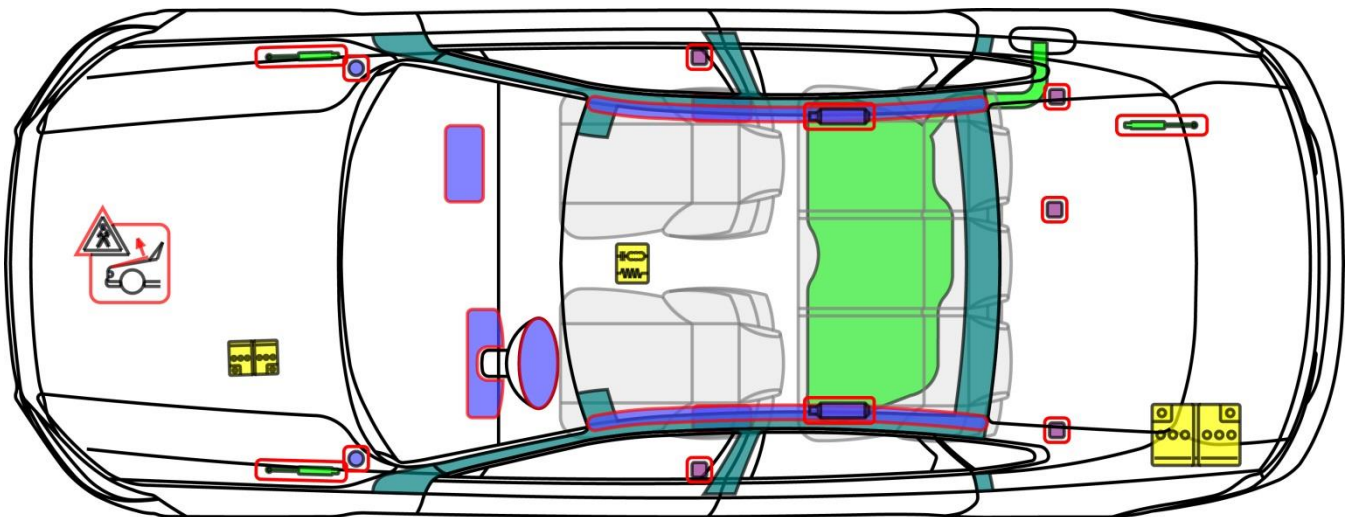

# VOLVO S90 (TYP P, 2016-)

## Legende

	Airbag		Karosserie- verstärkung		Steuergerät		mech. Sensor
	Gas- generator		Überroll- schutz		Batterie		Gas-tank
	Gurt- straffer		Gasdruck- dämpfer		Kraftstoff- tank		Sicherheits- ventil