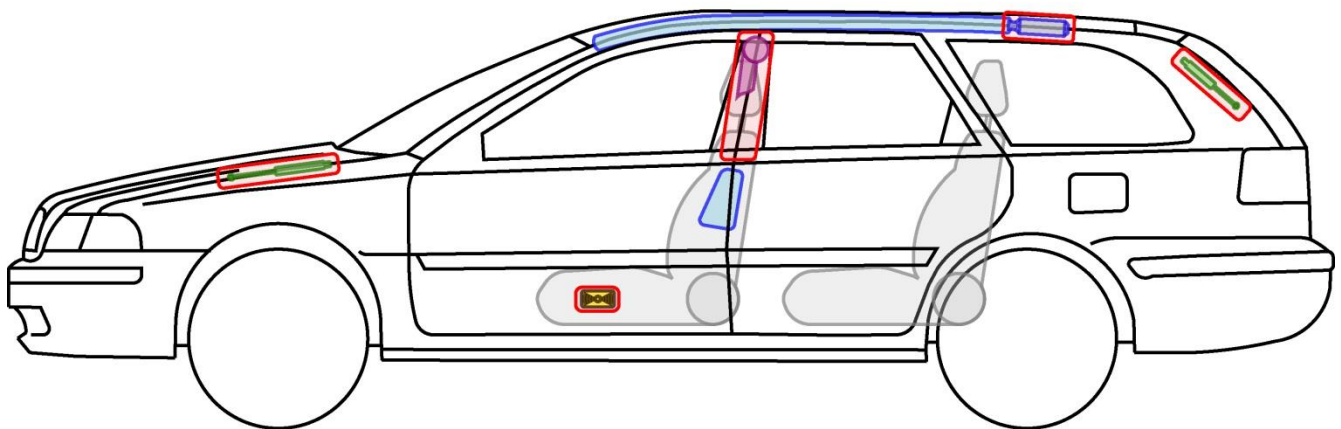

VOLVO V40 (TYP V, 1996-2004)

Legende

	Airbag		Karosserie- verstärkung		Steuergerät		mech. Sensor
	Gas- generator		Überroll- schutz		Batterie		Gastank
	Gurt- straffer		Gasdruck- dämpfer		Kraftstoff- tank		Sicherheits- ventil