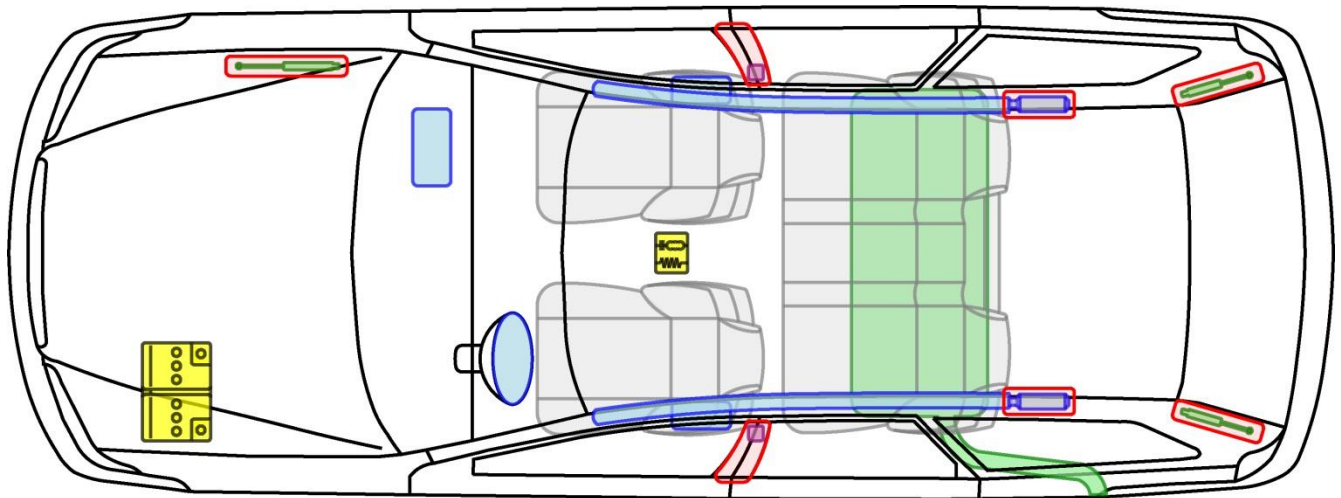

VOLVO V40 (TYP V, 1996-2004)

Legende

	Airbag		Karosserie- verstärkung		Steuergerät		mech. Sensor
	Gas- generator		Überroll- schutz		Batterie		Gastank
	Gurt- straffer		Gasdruck- dämpfer		Kraftstoff- tank		Sicherheits- ventil