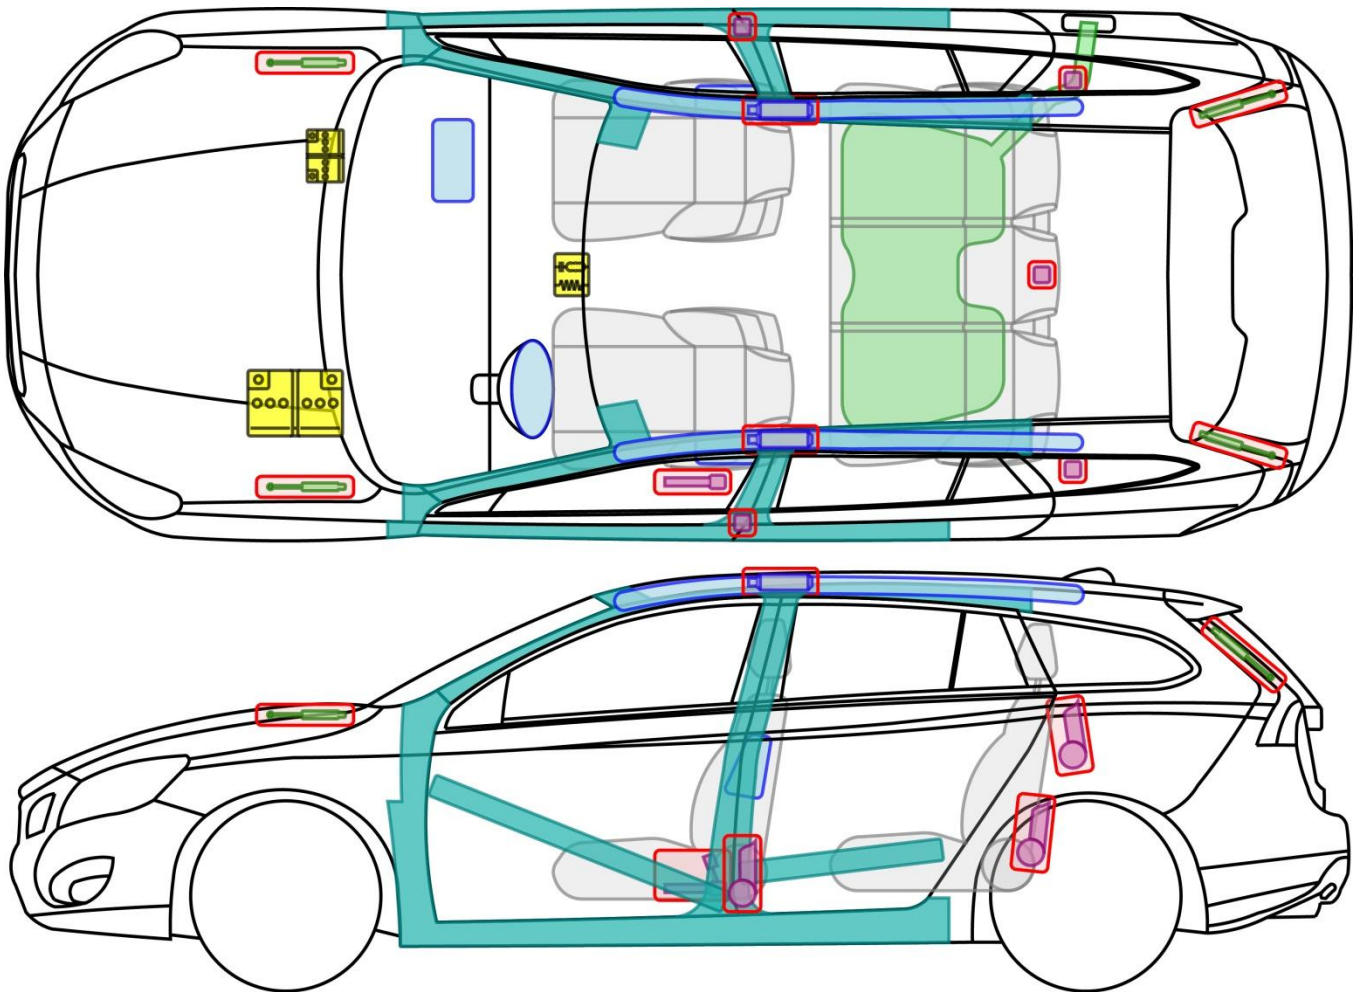

# VOLVO V60 (TYP F, 2010-)

## Legende

	Airbag		Karosserie- verstärkung		Steuergerät		mech. Sensor
	Gas- generator		Überroll- schutz		Batterie		Gastank
	Gurt- straffer		Gasdruck- dämpfer		Kraftstoff- tank		Sicherheits- ventil