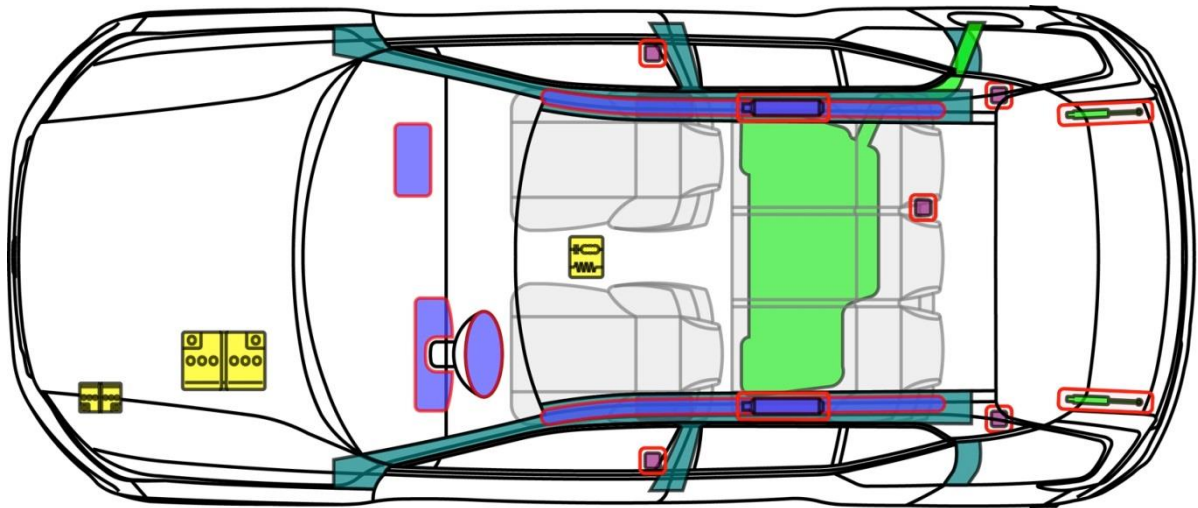

VOLVO XC40 (TYP X, 2017-)

Legende

	Airbag		Karosserie- verstärkung		Steuergerät		mech. Sensor
	Gas- generator		Überroll- schutz		Batterie		Gas tank
	Gurt- straffer		Gasdruck- dämpfer		Kraftstoff- tank		Sicherheits- ventil