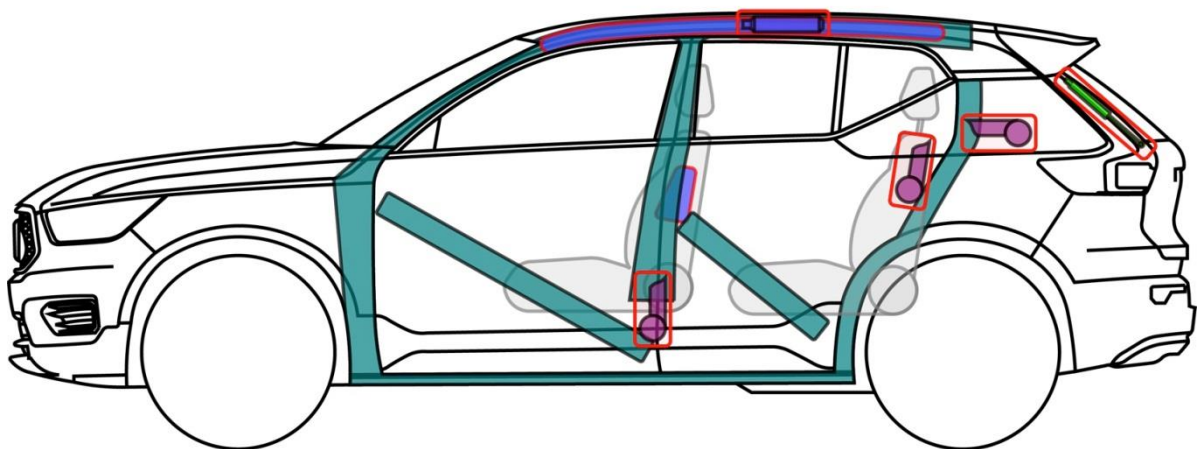

VOLVO XC40 (TYP X, 2017-)

Legende

	Airbag		Karosserie- verstärkung		Steuergerät		mech. Sensor
	Gas- generator		Überroll- schutz		Batterie		Gas tank
	Gurt- straffer		Gasdruck- dämpfer		Kraftstoff- tank		Sicherheits- ventil