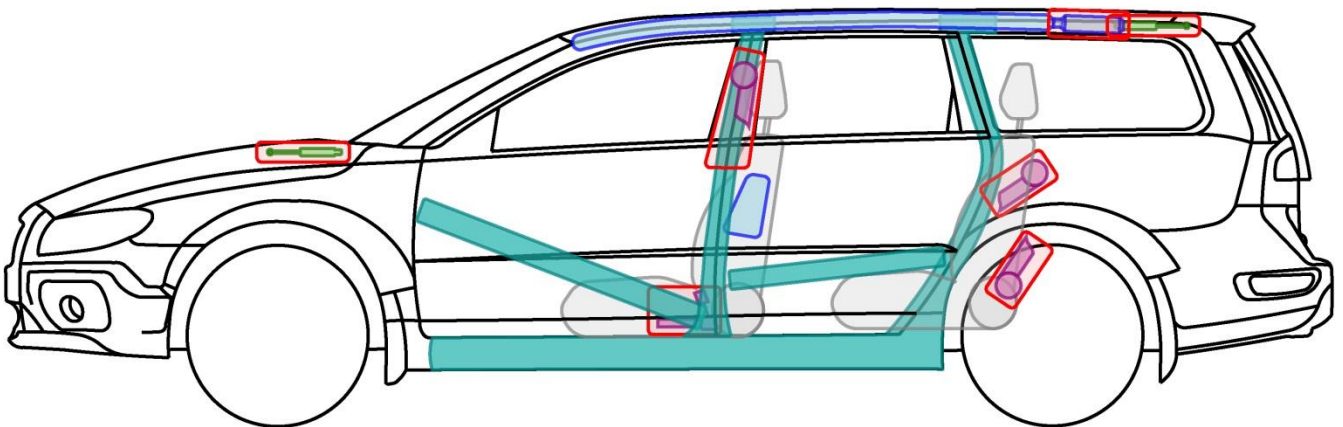

VOLVO XC70 (TYP B, 2008-)

Legende

	Airbag		Karosserie- verstärkung		Steuergerät		mech. Sensor
	Gas- generator		Überroll- schutz		Batterie		Gastank
	Gurt- straffer		Gasdruck- dämpfer		Kraftstoff- tank		Sicherheits- ventil