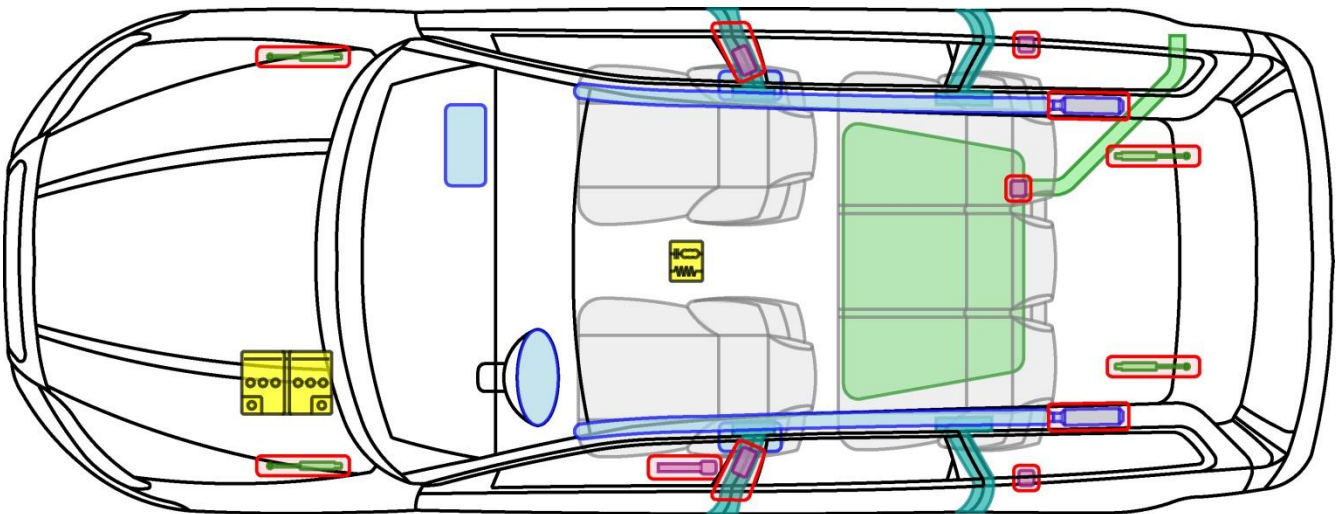

VOLVO XC70 (TYP B, 2008-)

Legende

	Airbag		Karosserie- verstärkung		Steuergerät		mech. Sensor
	Gas- generator		Überroll- schutz		Batterie		Gastank
	Gurt- straffer		Gasdruck- dämpfer		Kraftstoff- tank		Sicherheits- ventil