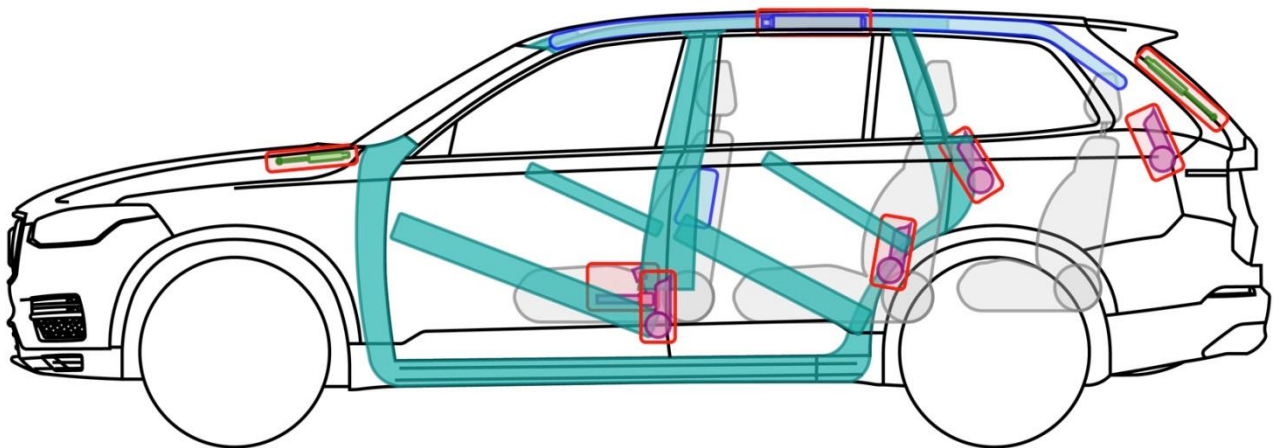

VOLVO XC90 (TYP L, 2015-)

Legende

	Airbag		Karosserie- verstärkung		Steuergerät		mech. Sensor
	Gas- generator		Überroll- schutz		Batterie		Gastank
	Gurt- straffer		Gasdruck- dämpfer		Kraftstoff- tank		Sicherheits- ventil