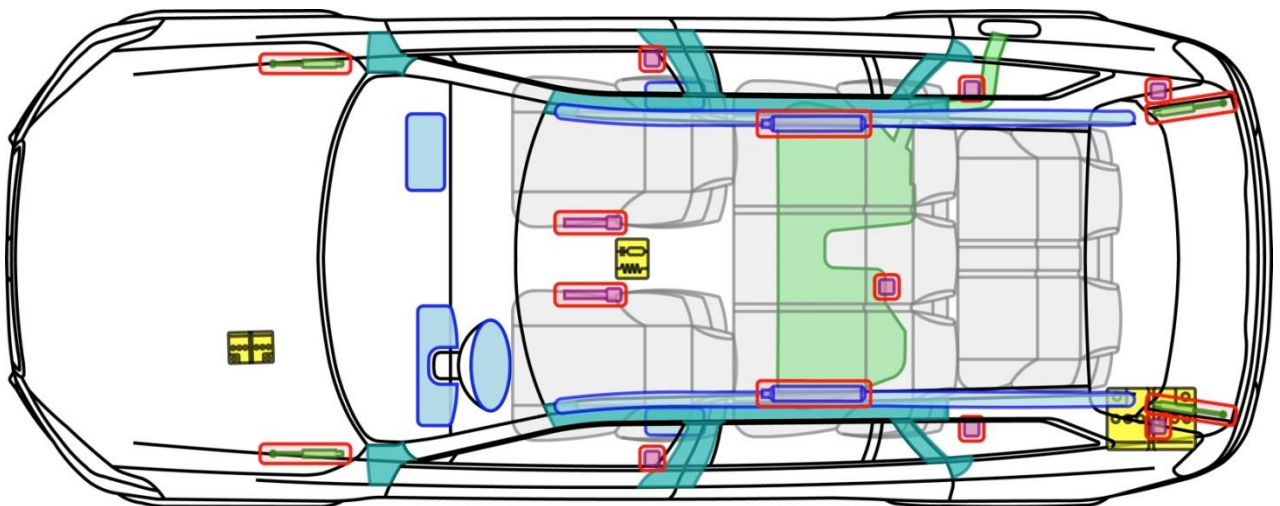

VOLVO XC90 (TYP L, 2015-)

Legende

	Airbag		Karosserie- verstärkung		Steuergerät		mech. Sensor
	Gas- generator		Überroll- schutz		Batterie		Gastank
	Gurt- straffer		Gasdruck- dämpfer		Kraftstoff- tank		Sicherheits- ventil